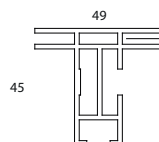

Debelina (mm)		20 - 49																					
Dimenzije (mm)		600 x 600 1200 x 1200 1800 x 1200 2400 x 1200 2400 x 2400 4000 x 3000																					
Sistemi		Stenska obešala																					
Teža		3.0 - 6.0 kg/m ²																					
Barva in dizajn		Okvir: anodiziran aluminij, bela, po RAL-u Line Style Basic Light: tkanina, bela ali tiskana po želji Line Style Basic ES: tkanina, bela ali tiskana po želji Line Style Basic DS: tkanina, bela ali tiskana po želji																					
Absorpcija zvoka		EN ISO 354 <table border="1"> <thead> <tr> <th>Frekvenca f (Hz)</th> <th>125</th> <th>250</th> <th>500</th> <th>1000</th> <th>2000</th> <th>4000</th> </tr> </thead> <tbody> <tr> <td>Ekvivalentna absorpcijska površina*</td> <td></td> <td></td> <td></td> <td></td> <td></td> <td></td> </tr> <tr> <td>1200 x 1200mm (debelina 49 mm)</td> <td>0.30</td> <td>0.90</td> <td>1.90</td> <td>1.90</td> <td>1.80</td> <td>1.60</td> </tr> </tbody> </table> <p style="text-align: right;">*Vrednosti prikazujejo povprečje 1/3 oktave</p>	Frekvenca f (Hz)	125	250	500	1000	2000	4000	Ekvivalentna absorpcijska površina*							1200 x 1200mm (debelina 49 mm)	0.30	0.90	1.90	1.90	1.80	1.60
Frekvenca f (Hz)	125	250	500	1000	2000	4000																	
Ekvivalentna absorpcijska površina*																							
1200 x 1200mm (debelina 49 mm)	0.30	0.90	1.90	1.90	1.80	1.60																	
Odpornost proti vlagi		95%																					
Čiščenje																							
Trajnost																							

Prečni prerezi profilov

Basic light

Basic ES

Basic DS

Kotni veznik

Detajl okvirja

Razpoložljivost izdelkov se lahko razlikuje od države do države. Za več informacij se obrnite na lokalnega prodajnega predstavnika. Dodatne in pravne informacije najdete na naši spletni strani.