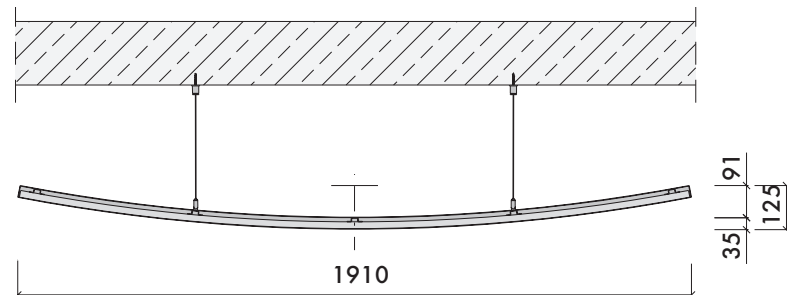

<b>Debelina (mm)</b>		35																					
<b>Dimenzije (mm)</b>		Konkavno ali konveksno 1910 x 1180																					
<b>Sistemi</b>		Obešeno na jeklenice																					
<b>Teža</b>		16.0 kg/na																					
<b>Barva in dizajn</b>		Bela Barvano																					
<b>Absorpcija zvoka</b>		EN ISO 354 <table border="1" data-bbox="462 638 1452 728"> <tr> <td>Frekvenca f (Hz)</td> <td>125</td> <td>250</td> <td>500</td> <td>1000</td> <td>2000</td> <td>4000</td> </tr> <tr> <td>Ekvivalentna absorpcijska površina*</td> <td></td> <td></td> <td></td> <td></td> <td></td> <td></td> </tr> <tr> <td>Višina spuščanja 300 mm</td> <td>0.50</td> <td>1.70</td> <td>2.20</td> <td>3.00</td> <td>3.60</td> <td>3.80</td> </tr> </table> <p style="text-align: right; font-size: small;">*Vrednosti prikazujejo povprečje 1/3 oktave</p>	Frekvenca f (Hz)	125	250	500	1000	2000	4000	Ekvivalentna absorpcijska površina*							Višina spuščanja 300 mm	0.50	1.70	2.20	3.00	3.60	3.80
Frekvenca f (Hz)	125	250	500	1000	2000	4000																	
Ekvivalentna absorpcijska površina*																							
Višina spuščanja 300 mm	0.50	1.70	2.20	3.00	3.60	3.80																	
<b>Odboj svetlobe</b>		Do <b>88%</b>																					
<b>Odpornost proti vlagi</b>		<b>90%</b>																					
<b>Čiščenje</b>	 																						
<b>Trajnost</b>																							

THERMATEX® Sonic arc konkavno

THERMATEX® Sonic arc konveksno

Stropna jadra so dobavljiva v enem kosu, kar omogoča hitro in enostavno montažo. Višina spuščanja je prilagodljiva z uporabo jeklenic.

Razpoložljivost izdelkov se lahko razlikuje od države do države. Za več informacij se obrnite na lokalnega prodajnega predstavnika. Dodatne in pravne informacije najdete na naši spletni strani.