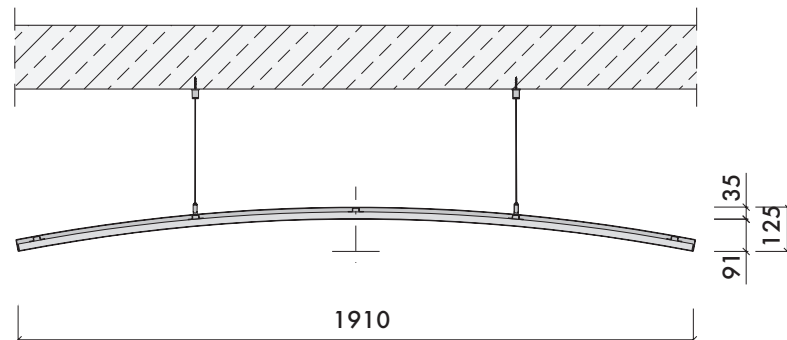

<b>Debelina (mm)</b>		35																					
<b>Dimenzije (mm)</b>		Konkavno ali konveksno 1910 x 1180																					
<b>Sistemi</b>		Obešeno na jeklenice																					
<b>Teža</b>		16.0 kg/na																					
<b>Barva in dizajn</b>		Bela Barvano																					
<b>Absorpcija zvoka</b>		EN ISO 354 <table border="1" data-bbox="462 638 1452 728"> <tr> <td>Frekvenca f (Hz)</td> <td>125</td> <td>250</td> <td>500</td> <td>1000</td> <td>2000</td> <td>4000</td> </tr> <tr> <td>Ekvivalentna absorpcijska površina*</td> <td></td> <td></td> <td></td> <td></td> <td></td> <td></td> </tr> <tr> <td>Višina spuščanja 300 mm</td> <td>0.50</td> <td>1.70</td> <td>2.20</td> <td>3.00</td> <td>3.60</td> <td>3.80</td> </tr> </table> <p style="text-align: right; font-size: small;">*Vrednosti prikazujejo povprečje 1/3 oktave</p>	Frekvenca f (Hz)	125	250	500	1000	2000	4000	Ekvivalentna absorpcijska površina*							Višina spuščanja 300 mm	0.50	1.70	2.20	3.00	3.60	3.80
Frekvenca f (Hz)	125	250	500	1000	2000	4000																	
Ekvivalentna absorpcijska površina*																							
Višina spuščanja 300 mm	0.50	1.70	2.20	3.00	3.60	3.80																	
<b>Odboj svetlobe</b>		Do <b>88%</b>																					
<b>Odpornost proti vlagi</b>		<b>90%</b>																					
<b>Čiščenje</b>	 																						
<b>Trajnost</b>																							

THERMATEX® Sonic arc konkavno

THERMATEX® Sonic arc konveksno

Stropna jadra so dobavljiva v enem kosu, kar omogoča hitro in enostavno montažo. Višina spuščanja je prilagodljiva z uporabo jeklenic.

Razpoložljivost izdelkov se lahko razlikuje od države do države. Za več informacij se obrnite na lokalnega prodajnega predstavnika. Dodatne in pravne informacije najdete na naši spletni strani.