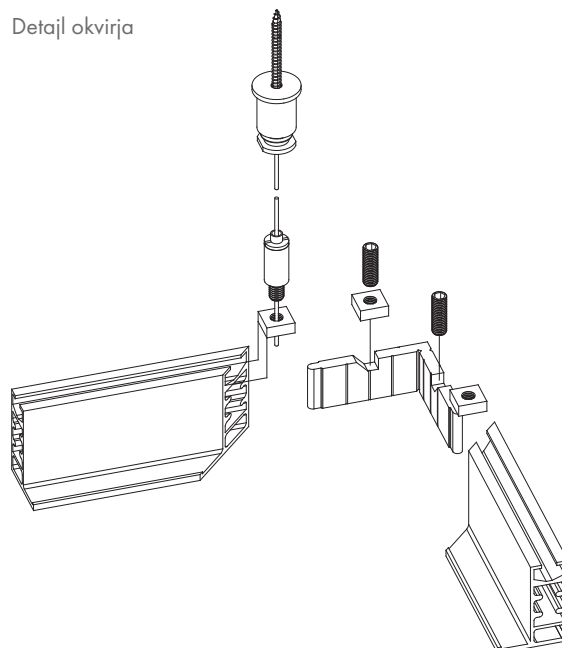

Debelina (mm)		40
Dimenzije (mm)		1200 x 1200 2400 x 2400 2440 x 1240 3600 x 1800 Druge dimenzije po povpraševanju
Sistemi		Obešeno na jeklenice
Teža		3.0 - 6.0 kg/m²
Barva in dizajn		Bela Barvano
Absorpcija zvoka		EN ISO 354 <table border="1"> <thead> <tr> <th>Frekvenca f (Hz)</th> <th>125</th> <th>250</th> <th>500</th> <th>1000</th> <th>2000</th> <th>4000</th> </tr> </thead> <tbody> <tr> <td>Ekvivalentna absorpcijska površina*</td> <td></td> <td></td> <td></td> <td></td> <td></td> <td></td> </tr> <tr> <td>Sonic Sky Alpha 1200x1200mm</td> <td>0.35</td> <td>0.85</td> <td>1.15</td> <td>1.80</td> <td>1.95</td> <td>1.95</td> </tr> <tr> <td>Višina spuščanja 300 mm</td> <td></td> <td></td> <td></td> <td></td> <td></td> <td></td> </tr> </tbody> </table> *Vrednosti prikazujejo povprečje 1/3 oktave
Odboj svetlobe		Do 88%
Odpornost proti vlagi		95%
Čiščenje		
Trajnost		

Detajl okvirja

Različne dimenzije. Višina spuščanja je prilagodljiva z uporabo jeklenic.

Razpoložljivost izdelkov se lahko razlikuje od države do države. Za več informacij se obrnite na lokalnega prodajnega predstavnika. Dodatne in pravne informacije najdete na naši spletni strani.