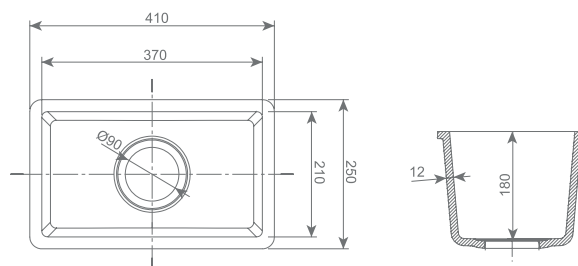

058 AVA

NOTRANJE DIMENZIJE / UNUTARNJE DIMENZIJE / UNUTRAŠNJE DIMENZIJE

#dolžina / duljina / dužina: 400 mm #širina / širina / širina: 400 mm #globina / dubina / dubina: 300 mm # $\varnothing$ 90 mm