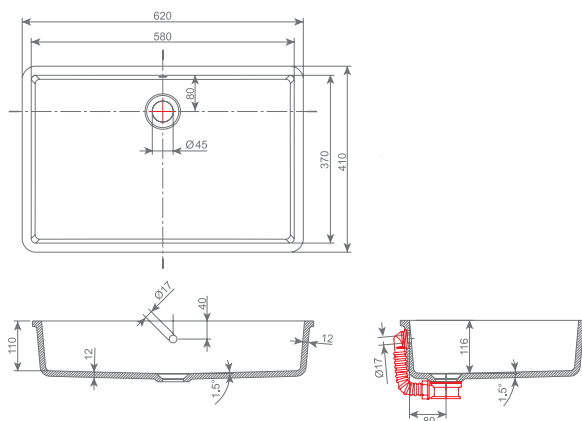

046 LORA

NOTRANJE DIMENZIJE / UNUTARNJE DIMENZIJE / UNUTRAŠNJE DIMENZIJE

#dolžina / duljina / dužina: 580 mm #širina / širina / širina: 370 mm #globina / dubina / dubina: 110 mm # $\varnothing$ 45 mm

047 KELI

NOTRANJE DIMENZIJE / UNUTARNJE DIMENZIJE / UNUTRAŠNJE DIMENZIJE

#dolžina / duljina / dužina: 580 mm ##širina / širina / širina: 370 mm #globina / dubina / dubina: 120 mm # $\varnothing$ 45 mm

*Kerrock, ustvarjen,
da postane **nadpovprečen!***

*Kerrock, stvoren da postane
natprosječan!*

*Kerrock, stvoren da postane
natprosečan!*

“