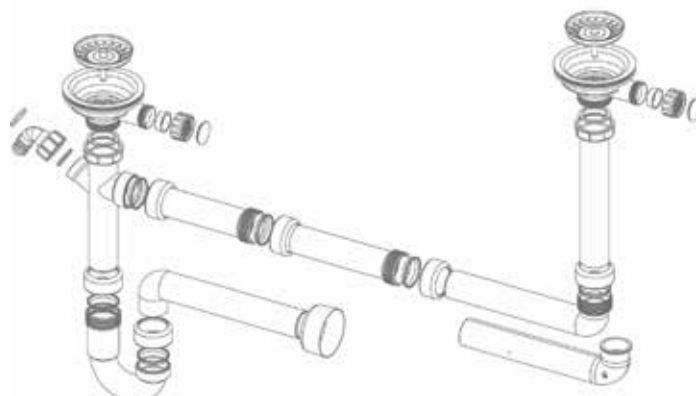

2x MIA, 2x DIANA, 2x AVA, 2x CLEA, 2x SONIA, MIA + SONIA, DIANA + SONIA, CLEA + SONIA, KARMEN, SABINA.