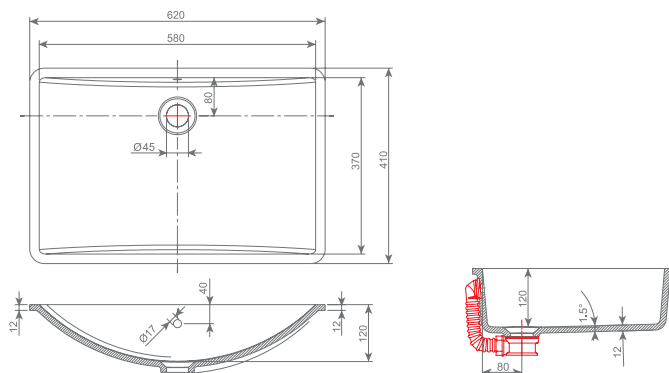

## 046 LORA

NOTRANJE DIMENZIJE / UNUTARNJE DIMENZIJE / UNUTRAŠNJE DIMENZIJE

#dolžina / duljina / dužina: 580 mm #širina / širina / širina: 370 mm #globina / dubina / dubina: 110 mm # $\varnothing$  45 mm