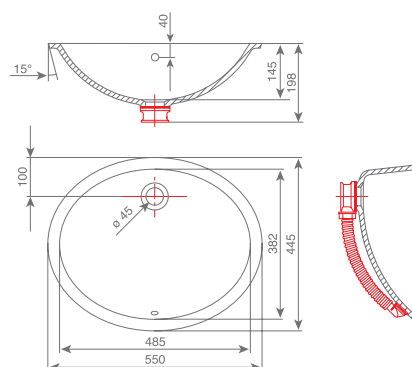

Kerrock **umivalniške sklede** / Kerrock **umivaonik**

● 1090, 5080,
● 5083, 9095

010 SILVIA

NOTRANJE DIMENZIJE / UNUTARNJE DIMENZIJE / UNUTRAŠNJE DIMENZIJE

#dolžina / duljina / dužina: 500 mm #širina / širina / širina: 350 mm #globina / dubina / dubina: 155 mm # $\varnothing$ 45 mm

● 1090, 5080,
● 5083, 9095

011 TINA

NOTRANJE DIMENZIJE / UNUTARNJE DIMENZIJE / UNUTRAŠNJE DIMENZIJE

#dolžina / duljina / dužina: 485 mm #širina / širina / širina: 382 mm #globina / dubina / dubina: 145 mm # $\varnothing$ 45 mm

● 1090, 5080,
● 5083, 9095

012 PETRA

NOTRANJE DIMENZIJE / UNUTARNJE DIMENZIJE / UNUTRAŠNJE DIMENZIJE

#dolžina / duljina / dužina: 485 mm #širina / širina / širina: 415 mm #globina / dubina / dubina: 140 mm # $\varnothing$ 45 mm

- Umivalnik izdelujemo v enobarvnih odtenkih. / Umivaonik izrađujemo u jednobojnim nijansama. / Lavabo izrađujemo u jednobojnim nijansama.
- Umivalnik izdelujemo v vseh granitnih odtenkih. / Umivaonik izrađujemo u svim granitnim nijansama. / Lavabo izrađujemo u svim granitnim nijansama.