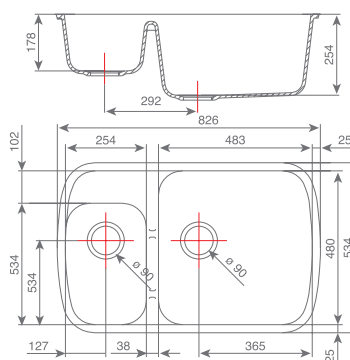

## 050 NADA

NOTRANJE DIMENZIJE / UNUTARNJE DIMENZIJE / UNUTRAŠNJE DIMENZIJE

#dolžina / duljina / dužina: 698 mm #širina / širina / širina: 438 mm #globina / dubina / dubina: 233 mm # $\varnothing$  90 mm