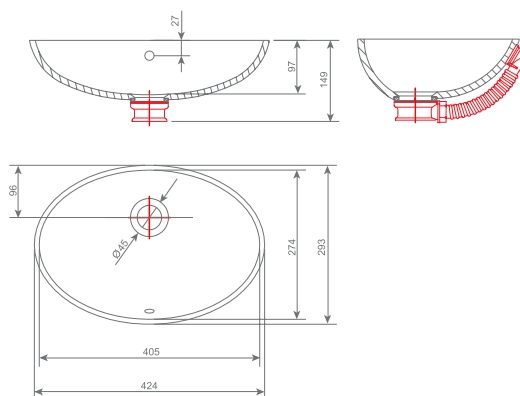

## 030 EVA

NOTRANJE DIMENZIJE / UNUTARNJE DIMENZIJE / UNUTRAŠNJE DIMENZIJE

#dolžina / duljina / dužina: 475 mm #širina / širina / širina: 347 mm #globina / dubina / dubina: 117 mm #ø 45 mm

## 031 MAJA

NOTRANJE DIMENZIJE / UNUTARNJE DIMENZIJE / UNUTRAŠNJE DIMENZIJE

#dolžina / duljina / dužina: 480 mm #širina / širina / širina: 351 mm #globina / dubina / dubina: 125 mm #ø 45 mm

-  Umivalnik izdelujemo v enobarvnih odtenkih. / Umivaonik izrađujemo u jednobojnim nijansama. / Lavabo izrađujemo u jednobojnim nijansama.
-  Umivalnik izdelujemo v vseh granitnih odtenkih. / Umivaonik izrađujemo u svim granitnim nijansama. / Lavabo izrađujemo u svim granitnim nijansama.

## 032 IVA

NOTRANJE DIMENZIJE / UNUTARNJE DIMENZIJE / UNUTRAŠNJE DIMENZIJE

#dolžina / duljina / dužina: 503 mm #širina / širina / širina: 390 mm #globina / dubina / dubina: 124 mm #ø 45 mm

## 033 ANA

NOTRANJE DIMENZIJE / UNUTARNJE DIMENZIJE / UNUTRAŠNJE DIMENZIJE

#dolžina / duljina / dužina: 405 mm #širina / širina / širina: 274 mm #globina / dubina / dubina: 97 mm #ø 45 mm