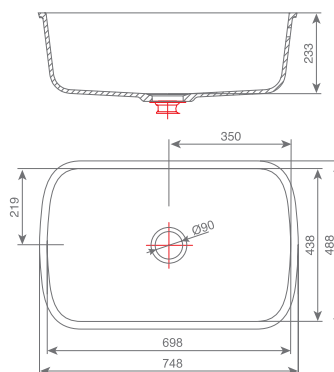

## 050 NADA

NOTRANJE DIMENZIJE / UNUTARNJE DIMENZIJE / UNUTRAŠNJE DIMENZIJE

#dolžina / duljina / dužina: 698 mm #širina / širina / širina: 438 mm #globina / dubina / dubina: 233 mm # $\varnothing$  90 mm