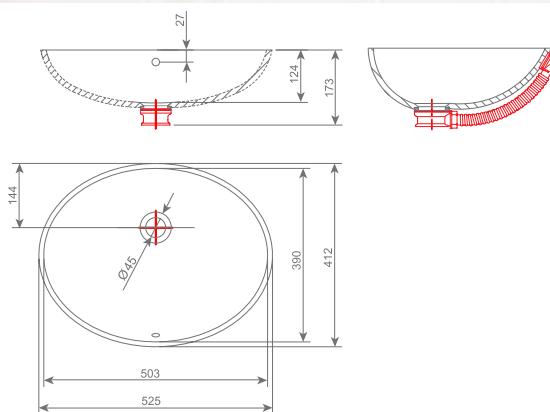

## 042 LANA

NOTRANJE DIMENZIJE / UNUTARNJE DIMENZIJE / UNUTRAŠNJE DIMENZIJE

#dolžina / duljina / dužina: 543 mm #širina / širina / širina: 360 mm #globina / dubina / dubina: 115 mm #ø 45 mm

## 030 EVA

NOTRANJE DIMENZIJE / UNUTARNJE DIMENZIJE / UNUTRAŠNJE DIMENZIJE

#dolžina / duljina / dužina: 475 mm #širina / širina / širina: 347 mm #globina / dubina / dubina: 117 mm #ø 45 mm

## 032 IVA

NOTRANJE DIMENZIJE / UNUTARNJE DIMENZIJE / UNUTRAŠNJE DIMENZIJE

#dolžina / duljina / dužina: 503 mm #širina / širina / širina: 390 mm #globina / dubina / dubina: 124 mm #ø 45 mm