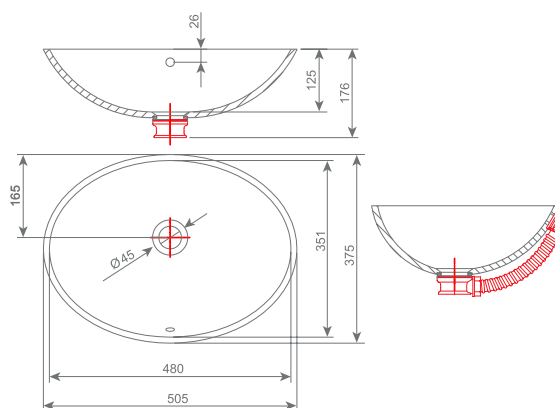

## 042 LANA

NOTRANJE DIMENZIJE / UNUTARNJE DIMENZIJE / UNUTRAŠNJE DIMENZIJE

#dolžina / duljina / dužina: 543 mm #širina / širina / širina: 360 mm #globina / dubina / dubina: 115 mm #ø 45 mm

## 030 EVA

NOTRANJE DIMENZIJE / UNUTARNJE DIMENZIJE / UNUTRAŠNJE DIMENZIJE

#dolžina / duljina / dužina: 475 mm #širina / širina / širina: 347 mm #globina / dubina / dubina: 117 mm #ø 45 mm