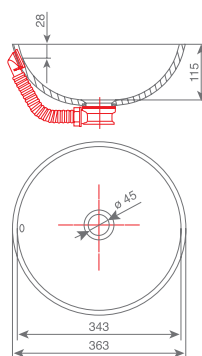

038 META

NOTRANJE DIMENZIJE / UNUTARNJE DIMENZIJE / UNUTRAŠNJE DIMENZIJE

#dolžina / duljina / dužina: 390 mm #globina / dubina / dubina: 155 mm # $\varnothing$ 45 mm