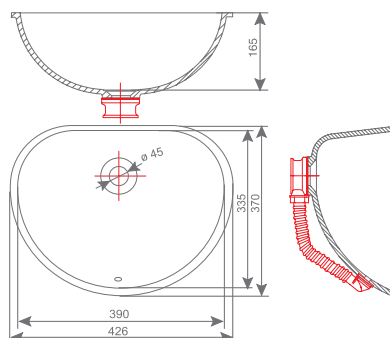

● ● 1090, 5080,
5083, 9095

013 TRU

NOTRANJE DIMENZIJE / UNUTARNJE DIMENZIJE / UNUTRAŠNJE DIMENZIJE

#dolžina / duljina / dužina: 390 mm #širina / širina / širina: 335 mm #globina / dubina / dubina: 165 mm # $\varnothing$ 45 mm

● ●

040 SARA

NOTRANJE DIMENZIJE / UNUTARNJE DIMENZIJE / UNUTRAŠNJE DIMENZIJE

#dolžina / duljina / dužina: 434 mm #širina / širina / širina: 268 mm #globina / dubina / dubina: 110 mm # $\varnothing$ 45 mm

● ●

041 BLANCA

NOTRANJE DIMENZIJE / UNUTARNJE DIMENZIJE / UNUTRAŠNJE DIMENZIJE

#dolžina / duljina / dužina: 404 mm #širina / širina / širina: 323 mm #globina / dubina / dubina: 110 mm # $\varnothing$ 45 mm

● 1090, 5080, 5083, 9095 | Umivalnik izdelujemo samo v granitnih odtenkih 1090, 5080, 5083 in 9095. / Umivaonik izrađujemo samo u granitnim nijansama 1090, 5080, 5083 in 9095. / Lavabo izrađujemo samo u granitnim nijansama 1090, 5080, 5083 in 9095.