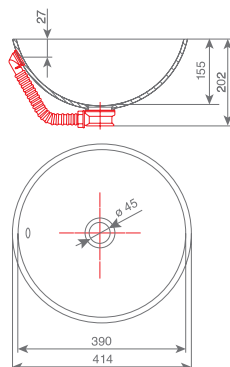

Kerrock **umivalniške sklede** / Kerrock **umivaonik**

038 META

NOTRANJE DIMENZIJE / UNUTARNJE DIMENZIJE / UNUTRAŠNJE DIMENZIJE

#dolžina / duljina / dužina: 390 mm #globina / dubina / dubina: 155 mm # $\varnothing$ 45 mm

035 KERI

NOTRANJE DIMENZIJE / UNUTARNJE DIMENZIJE / UNUTRAŠNJE DIMENZIJE

#dolžina / duljina / dužina: 343 mm #globina / dubina / dubina: 115 mm # $\varnothing$ 45 mm

043 JANA

NOTRANJE DIMENZIJE / UNUTARNJE DIMENZIJE / UNUTRAŠNJE DIMENZIJE

#dolžina / duljina / dužina: 242 mm #globina / dubina / dubina: 100 mm # $\varnothing$ 45 mm

- Umivalnik izdelujemo v enobarvnih odtenkih. / Umivaonik izrađujemo u jednobojnim nijansama. / Lavabo izrađujemo u jednobojnim nijansama.
- Umivalnik izdelujemo v vseh granitnih odtenkih. / Umivaonik izrađujemo u svim granitnim nijansama. / Lavabo izrađujemo u svim granitnim nijansama.