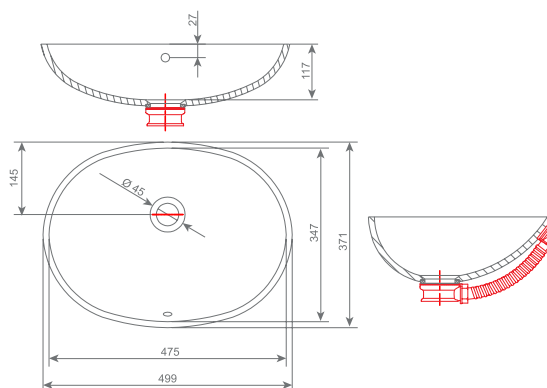

## 010 SILVIA

NOTRANJE DIMENZIJE / UNUTARNJE DIMENZIJE / UNUTRAŠNJE DIMENZIJE

#dolžina / duljina / dužina: 500 mm #širina / širina / širina: 350 mm #globina / dubina / dubina: 155 mm # $\varnothing$  45 mm

## 041 BLANCA

NOTRANJE DIMENZIJE / UNUTARNJE DIMENZIJE / UNUTRAŠNJE DIMENZIJE

#dolžina / duljina / dužina: 404 mm #širina / širina / širina: 323 mm #globina / dubina / dubina: 110 mm # $\varnothing$  45 mm

## 042 LANA

NOTRANJE DIMENZIJE / UNUTARNJE DIMENZIJE / UNUTRAŠNJE DIMENZIJE

#dolžina / duljina / dužina: 543 mm #širina / širina / širina: 360 mm #globina / dubina / dubina: 115 mm #ø 45 mm

## 030 EVA

NOTRANJE DIMENZIJE / UNUTARNJE DIMENZIJE / UNUTRAŠNJE DIMENZIJE

#dolžina / duljina / dužina: 475 mm #širina / širina / širina: 347 mm #globina / dubina / dubina: 117 mm #ø 45 mm