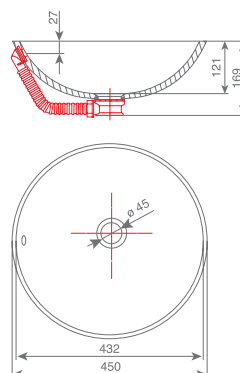

## 030 EVA

NOTRANJE DIMENZIJE / UNUTARNJE DIMENZIJE / UNUTRAŠNJE DIMENZIJE

#dolžina / duljina / dužina: 475 mm #širina / širina / širina: 347 mm #globina / dubina / dubina: 117 mm #ø 45 mm

## 031 MAJA

NOTRANJE DIMENZIJE / UNUTARNJE DIMENZIJE / UNUTRAŠNJE DIMENZIJE

#dolžina / duljina / dužina: 480 mm #širina / širina / širina: 351 mm #globina / dubina / dubina: 125 mm #ø 45 mm

-  Umivalnik izdelujemo v enobarvnih odtenkih. / Umivaonik izrađujemo u jednobojnim nijansama. / Lavabo izrađujemo u jednobojnim nijansama.
-  Umivalnik izdelujemo v vseh granitnih odtenkih. / Umivaonik izrađujemo u svim granitnim nijansama. / Lavabo izrađujemo u svim granitnim nijansama.

## 032 IVA

NOTRANJE DIMENZIJE / UNUTARNJE DIMENZIJE / UNUTRAŠNJE DIMENZIJE

#dolžina / duljina / dužina: 503 mm #širina / širina / širina: 390 mm #globina / dubina / dubina: 124 mm #ø 45 mm

## 033 ANA

NOTRANJE DIMENZIJE / UNUTARNJE DIMENZIJE / UNUTRAŠNJE DIMENZIJE

#dolžina / duljina / dužina: 405 mm #širina / širina / širina: 274 mm #globina / dubina / dubina: 97 mm #ø 45 mm