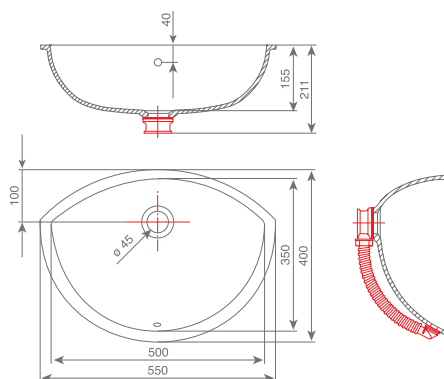

## 010 SILVIA

NOTRANJE DIMENZIJE / UNUTARNJE DIMENZIJE / UNUTRAŠNJE DIMENZIJE

#dolžina / duljina / dužina: 500 mm #širina / širina / širina: 350 mm #globina / dubina / dubina: 155 mm # $\varnothing$  45 mm