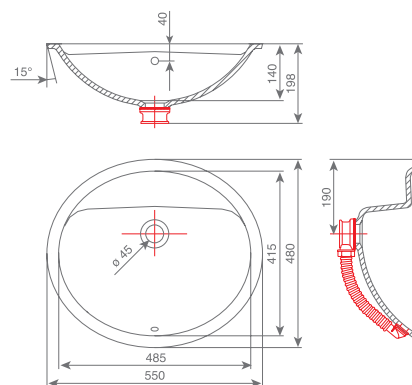

## 010 SILVIA

NOTRANJE DIMENZIJE / UNUTARNJE DIMENZIJE / UNUTRAŠNJE DIMENZIJE

#dolžina / duljina / dužina: 500 mm #širina / širina / širina: 350 mm #globina / dubina / dubina: 155 mm # $\varnothing$  45 mm

## 011 TINA

NOTRANJE DIMENZIJE / UNUTARNJE DIMENZIJE / UNUTRAŠNJE DIMENZIJE

#dolžina / duljina / dužina: 485 mm #širina / širina / širina: 382 mm #globina / dubina / dubina: 145 mm # $\varnothing$  45 mm

## 012 PETRA

NOTRANJE DIMENZIJE / UNUTARNJE DIMENZIJE / UNUTRAŠNJE DIMENZIJE

#dolžina / duljina / dužina: 485 mm #širina / širina / širina: 415 mm #globina / dubina / dubina: 140 mm # $\varnothing$  45 mm