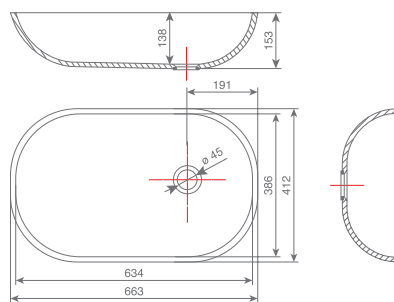

## 038 META

NOTRANJE DIMENZIJE / UNUTARNJE DIMENZIJE / UNUTRAŠNJE DIMENZIJE

#dolžina / duljina / dužina: 390 mm #globina / dubina / dubina: 155 mm # $\varnothing$  45 mm

## 035 KERI

NOTRANJE DIMENZIJE / UNUTARNJE DIMENZIJE / UNUTRAŠNJE DIMENZIJE

#dolžina / duljina / dužina: 343 mm #globina / dubina / dubina: 115 mm # $\varnothing$  45 mm

## 043 JANA

NOTRANJE DIMENZIJE / UNUTARNJE DIMENZIJE / UNUTRAŠNJE DIMENZIJE

#dolžina / duljina / dužina: 242 mm #globina / dubina / dubina: 100 mm # $\varnothing$  45 mm

-  Umivalnik izdelujemo v enobarvnih odtenkih. / Umivaonik izrađujemo u jednobojnim nijansama. / Lavabo izrađujemo u jednobojnim nijansama.
-  Umivalnik izdelujemo v vseh granitnih odtenkih. / Umivaonik izrađujemo u svim granitnim nijansama. / Lavabo izrađujemo u svim granitnim nijansama.

## 036 BARBI

NOTRANJE DIMENZIJE / UNUTARNJE DIMENZIJE / UNUTRAŠNJE DIMENZIJE

#dolžina / duljina / dužina: 634 mm #širina / širina / širina: 386 mm #globina / dubina / dubina: 138 mm # $\varnothing$  45 mm