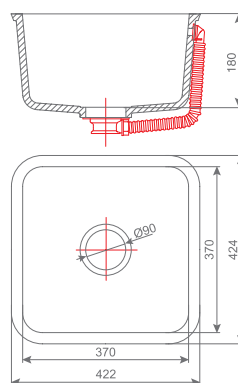

## 054 CLEA

NOTRANJE DIMENZIJE / UNUTARNJE DIMENZIJE / UNUTRAŠNJE DIMENZIJE

#dolžina / duljina / dužina: 555 mm #širina / širina / širina: 430 mm #globina / dubina / dubina: 213 mm #ø 90 mm

● ● 1090, 5080,  
5083, 9095

## 055 MIA

NOTRANJE DIMENZIJE / UNUTARNJE DIMENZIJE / UNUTRAŠNJE DIMENZIJE

#dolžina / duljina / dužina: 370 mm #širina / širina / širina: 370 mm #globina / dubina / dubina: 180 mm #ø 90 mm

● ● 1090, 5080,  
5083, 9095