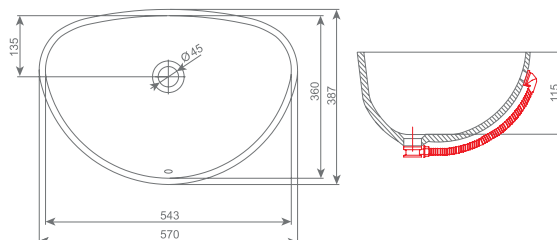

Kerrock **umivalniške sklede** / Kerrock **umivaon**

042 LANA

NOTRANJE DIMENZIJE / UNUTARNJE DIMENZIJE / UNUTRAŠNJE DIMENZIJE

#dolžina / duljina / dužina: 543 mm #širina / širina / širina: 360 mm #globina / dubina / dubina: 115 mm #ø 45 mm

030 EVA

NOTRANJE DIMENZIJE / UNUTARNJE DIMENZIJE / UNUTRAŠNJE DIMENZIJE

#dolžina / duljina / dužina: 475 mm #širina / širina / širina: 347 mm #globina / dubina / dubina: 117 mm #ø 45 mm

031 MAJA

NOTRANJE DIMENZIJE / UNUTARNJE DIMENZIJE / UNUTRAŠNJE DIMENZIJE

#dolžina / duljina / dužina: 480 mm #širina / širina / širina: 351 mm #globina / dubina / dubina: 125 mm #ø 45 mm

- Umivalnik izdelujemo v enobarvnih odtenkih. / Umivaonik izrađujemo u jednobojnim nijansama. / Lavabo izrađujemo u jednobojnim nijansama.
- Umivalnik izdelujemo v vseh granitnih odtenkih. / Umivaonik izrađujemo u svim granitnim nijansama. / Lavabo izrađujemo u svim granitnim nijansama.