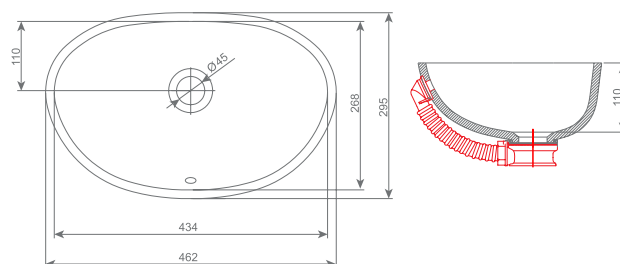

● ● 1090, 5080,
5083, 9095

013 TRU

NOTRANJE DIMENZIJE / UNUTARNJE DIMENZIJE / UNUTRAŠNJE DIMENZIJE

#dolžina / duljina / dužina: 390 mm #širina / širina / širina: 335 mm #globina / dubina / dubina: 165 mm # $\varnothing$ 45 mm

● ●

040 SARA

NOTRANJE DIMENZIJE / UNUTARNJE DIMENZIJE / UNUTRAŠNJE DIMENZIJE

#dolžina / duljina / dužina: 434 mm #širina / širina / širina: 268 mm #globina / dubina / dubina: 110 mm # $\varnothing$ 45 mm

● ●

041 BLANCA

NOTRANJE DIMENZIJE / UNUTARNJE DIMENZIJE / UNUTRAŠNJE DIMENZIJE

#dolžina / duljina / dužina: 404 mm #širina / širina / širina: 323 mm #globina / dubina / dubina: 110 mm # $\varnothing$ 45 mm

● 1090, 5080, 5083, 9095 | Umivalnik izdelujemo samo v granitnih odtenkih 1090, 5080, 5083 in 9095. / Umivaonik izrađujemo samo u granitnim nijansama 1090, 5080, 5083 in 9095. / Lavabo izrađujemo samo u granitnim nijansama 1090, 5080, 5083 in 9095.