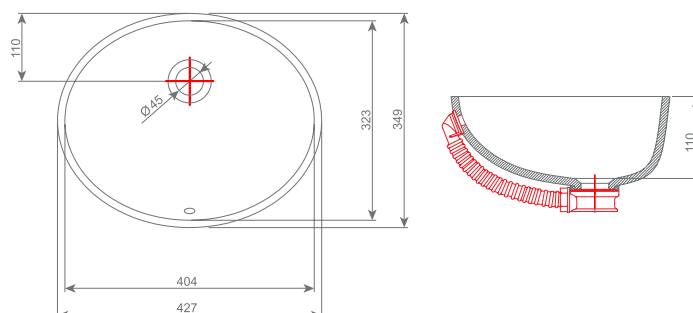

041 BLANCA

NOTRANJE DIMENZIJE / UNUTARNJE DIMENZIJE / UNUTRAŠNJE DIMENZIJE

#dolžina / duljina / dužina: 404 mm #širina / širina / širina: 323 mm #globina / dubina / dubina: 110 mm # $\varnothing$ 45 mm

● 1090, 5080, 5083, 9095 | Umivalnik izdelujemo samo v granitnih odtenkih 1090, 5080, 5083 in 9095. / Umivaonik izrađujemo samo u granitnim nijansama 1090, 5080, 5083 in 9095. / Lavabo izrađujemo samo u granitnim nijansama 1090, 5080, 5083 in 9095.