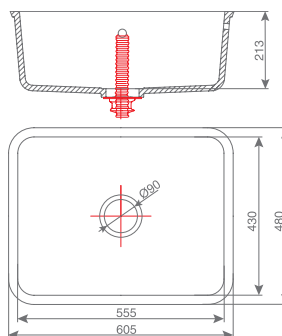

## 051 KARMEN

NOTRANJE DIMENZIJE / UNUTARNJE DIMENZIJE / UNUTRAŠNJE DIMENZIJE

#dolžina / duljina / dužina: 775 mm #širina / širina / širina: 480 mm #globina / dubina / dubina: 254 mm # $\varnothing$  90 mm

## 052 SABINA

NOTRANJE DIMENZIJE / UNUTARNJE DIMENZIJE / UNUTRAŠNJE DIMENZIJE

#dolžina / duljina / dužina: 810 mm #širina / širina / širina: 430 mm #globina / dubina / dubina: 230 mm # $\varnothing$  90 mm

## 054 CLEA

NOTRANJE DIMENZIJE / UNUTARNJE DIMENZIJE / UNUTRAŠNJE DIMENZIJE

#dolžina / duljina / dužina: 555 mm #širina / širina / širina: 430 mm #globina / dubina / dubina: 213 mm #ø 90 mm

● ● 1090, 5080,  
5083, 9095