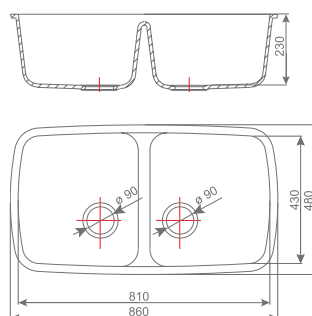

051 KARMEN

NOTRANJE DIMENZIJE / UNUTARNJE DIMENZIJE / UNUTRAŠNJE DIMENZIJE

#dolžina / duljina / dužina: 775 mm #širina / širina / širina: 480 mm #globina / dubina / dubina: 254 mm # $\varnothing$ 90 mm