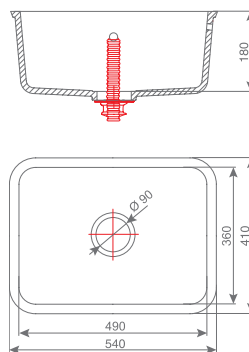

## 054 CLEA

NOTRANJE DIMENZIJE / UNUTARNJE DIMENZIJE / UNUTRAŠNJE DIMENZIJE

#dolžina / duljina / dužina: 555 mm #širina / širina / širina: 430 mm #globina / dubina / dubina: 213 mm #ø 90 mm

● ● 1090, 5080,  
5083, 9095

## 055 MIA

NOTRANJE DIMENZIJE / UNUTARNJE DIMENZIJE / UNUTRAŠNJE DIMENZIJE

#dolžina / duljina / dužina: 370 mm #širina / širina / širina: 370 mm #globina / dubina / dubina: 180 mm #ø 90 mm

● ● 1090, 5080,  
5083, 9095