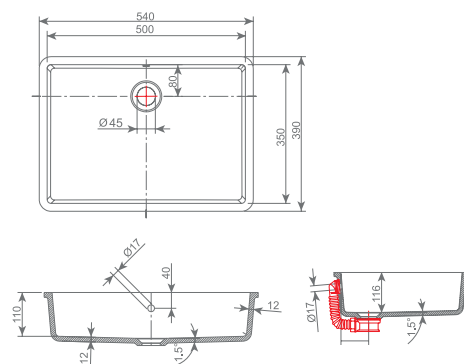

044 BRINA

NOTRANJE DIMENZIJE / UNUTARNJE DIMENZIJE / UNUTRAŠNJE DIMENZIJE

#dolžina / duljina / dužina: 450 mm #širina / širina / širina: 300 mm #globina / dubina / dubina: 110 mm # $\varnothing$ 45 mm