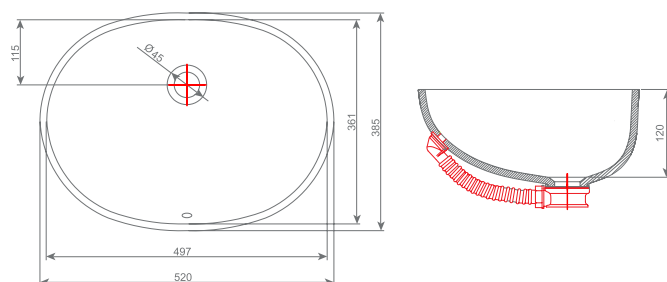

036 BARBI

NOTRANJE DIMENZIJE / UNUTARNJE DIMENZIJE / UNUTRAŠNJE DIMENZIJE

#dolžina / duljina / dužina: 634 mm #širina / širina / širina: 386 mm #globina / dubina / dubina: 138 mm # $\varnothing$ 45 mm