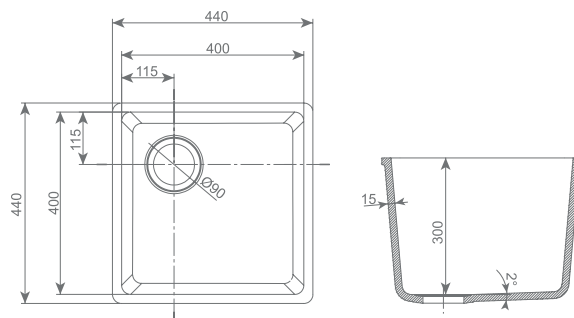

Kerrock **kuhinjski pomivalniki** / Kerrock **kuhinjski sudoperi** / Kerrock **kuhinjske sudopere**

058 AVA

NOTRANJE DIMENZIJE / UNUTARNJE DIMENZIJE / UNUTRAŠNJE DIMENZIJE

#dolžina / duljina / dužina: 400 mm #širina / širina / širina: 400 mm #globina / dubina / dubina: 300 mm # $\varnothing$ 90 mm

059 SONIA

NOTRANJE DIMENZIJE / UNUTARNJE DIMENZIJE / UNUTRAŠNJE DIMENZIJE

#dolžina / duljina / dužina: 370 mm #širina / širina / širina: 210 mm #globina / dubina / dubina: 180 mm # $\varnothing$ 90 mm

● Pomivalnik izdelujemo v enobarvnih odtenkih. / Sudoper izrađujemo u jednobojnim nijansama. / Sudopere izrađujemo u jednobojnim nijansama.

Neskončna moč
domišljije. “

Beskrajna snaga mašte.
Beskrajna snaga mašte.

kerrock®
by KOLPA