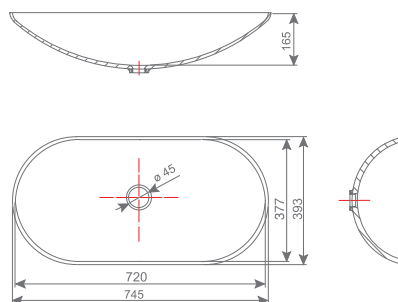

## 043 JANA

NOTRANJE DIMENZIJE / UNUTARNJE DIMENZIJE / UNUTRAŠNJE DIMENZIJE

#dolžina / duljina / dužina: 242 mm #globina / dubina / dubina: 100 mm # $\varnothing$  45 mm

-  Umivalnik izdelujemo v enobarvnih odtenkih. / Umivaonik izrađujemo u jednobojnim nijansama. / Lavabo izrađujemo u jednobojnim nijansama.
-  Umivalnik izdelujemo v vseh granitnih odtenkih. / Umivaonik izrađujemo u svim granitnim nijansama. / Lavabo izrađujemo u svim granitnim nijansama.

## 036 BARBI

NOTRANJE DIMENZIJE / UNUTARNJE DIMENZIJE / UNUTRAŠNJE DIMENZIJE

#dolžina / duljina / dužina: 634 mm #širina / širina / širina: 386 mm #globina / dubina / dubina: 138 mm # $\varnothing$  45 mm

## 037 AJDA

NOTRANJE DIMENZIJE / UNUTARNJE DIMENZIJE / UNUTRAŠNJE DIMENZIJE

#dolžina / duljina / dužina: 497 mm #širina / širina / širina: 361 mm #globina / dubina / dubina: 120 mm # $\varnothing$  45 mm

## 039 BEA

NOTRANJE DIMENZIJE / UNUTARNJE DIMENZIJE / UNUTRAŠNJE DIMENZIJE

#dolžina / duljina / dužina: 720 mm #širina / širina / širina: 377 mm #globina / dubina / dubina: 165 mm # $\varnothing$  45 mm