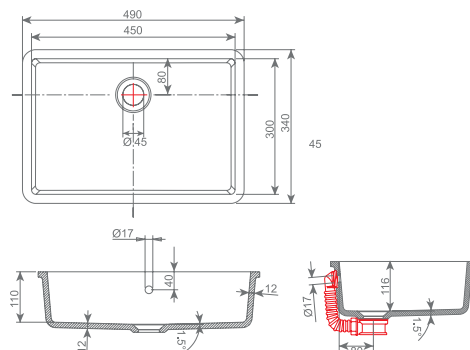

Kerrock **umivalniške sklede** / Kerrock **umivaonik**

044 BRINA

NOTRANJE DIMENZIJE / UNUTARNJE DIMENZIJE / UNUTRAŠNJE DIMENZIJE

#dolžina / duljina / dužina: 450 mm #širina / širina / širina: 300 mm #globina / dubina / dubina: 110 mm # $\varnothing$ 45 mm

045 CHERI

NOTRANJE DIMENZIJE / UNUTARNJE DIMENZIJE / UNUTRAŠNJE DIMENZIJE

#dolžina / duljina / dužina: 500 mm #širina / širina / širina: 350 mm #globina / dubina / dubina: 110 mm # $\varnothing$ 45 mm

- Umivalnik izdelujemo v enobarvnih odtenkih. / Umivaonik izrađujemo u jednobojnim nijansama. / Lavabo izrađujemo u jednobojnim nijansama.

Uporabnost, odpornost, enostavnost čiščenja, lep videz in **oblikovne možnosti** so dobri razlogi za izbiro umivalnika iz Kerrock-a.

Upotrebljivost, otpornost, jednostavnost čiščenja, lijep izgled i **mogućnosti dizajna** glavni su razlozi za odabir umivaonika iz Kerrock-a.

Upotrebljivost, otpornost, jednostavnost čiščenja, lep izgled i **mogućnosti oblikovanja** glavni su razlozi za odabir lavaboa iz Kerrock-a.