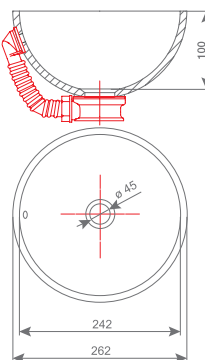

## 032 IVA

NOTRANJE DIMENZIJE / UNUTARNJE DIMENZIJE / UNUTRAŠNJE DIMENZIJE

#dolžina / duljina / dužina: 503 mm #širina / širina / širina: 390 mm #globina / dubina / dubina: 124 mm #ø 45 mm

## 033 ANA

NOTRANJE DIMENZIJE / UNUTARNJE DIMENZIJE / UNUTRAŠNJE DIMENZIJE

#dolžina / duljina / dužina: 405 mm #širina / širina / širina: 274 mm #globina / dubina / dubina: 97 mm #ø 45 mm

## 038 META

NOTRANJE DIMENZIJE / UNUTARNJE DIMENZIJE / UNUTRAŠNJE DIMENZIJE

#dolžina / duljina / dužina: 390 mm #globina / dubina / dubina: 155 mm # $\varnothing$  45 mm

## 035 KERI

NOTRANJE DIMENZIJE / UNUTARNJE DIMENZIJE / UNUTRAŠNJE DIMENZIJE

#dolžina / duljina / dužina: 343 mm #globina / dubina / dubina: 115 mm # $\varnothing$  45 mm