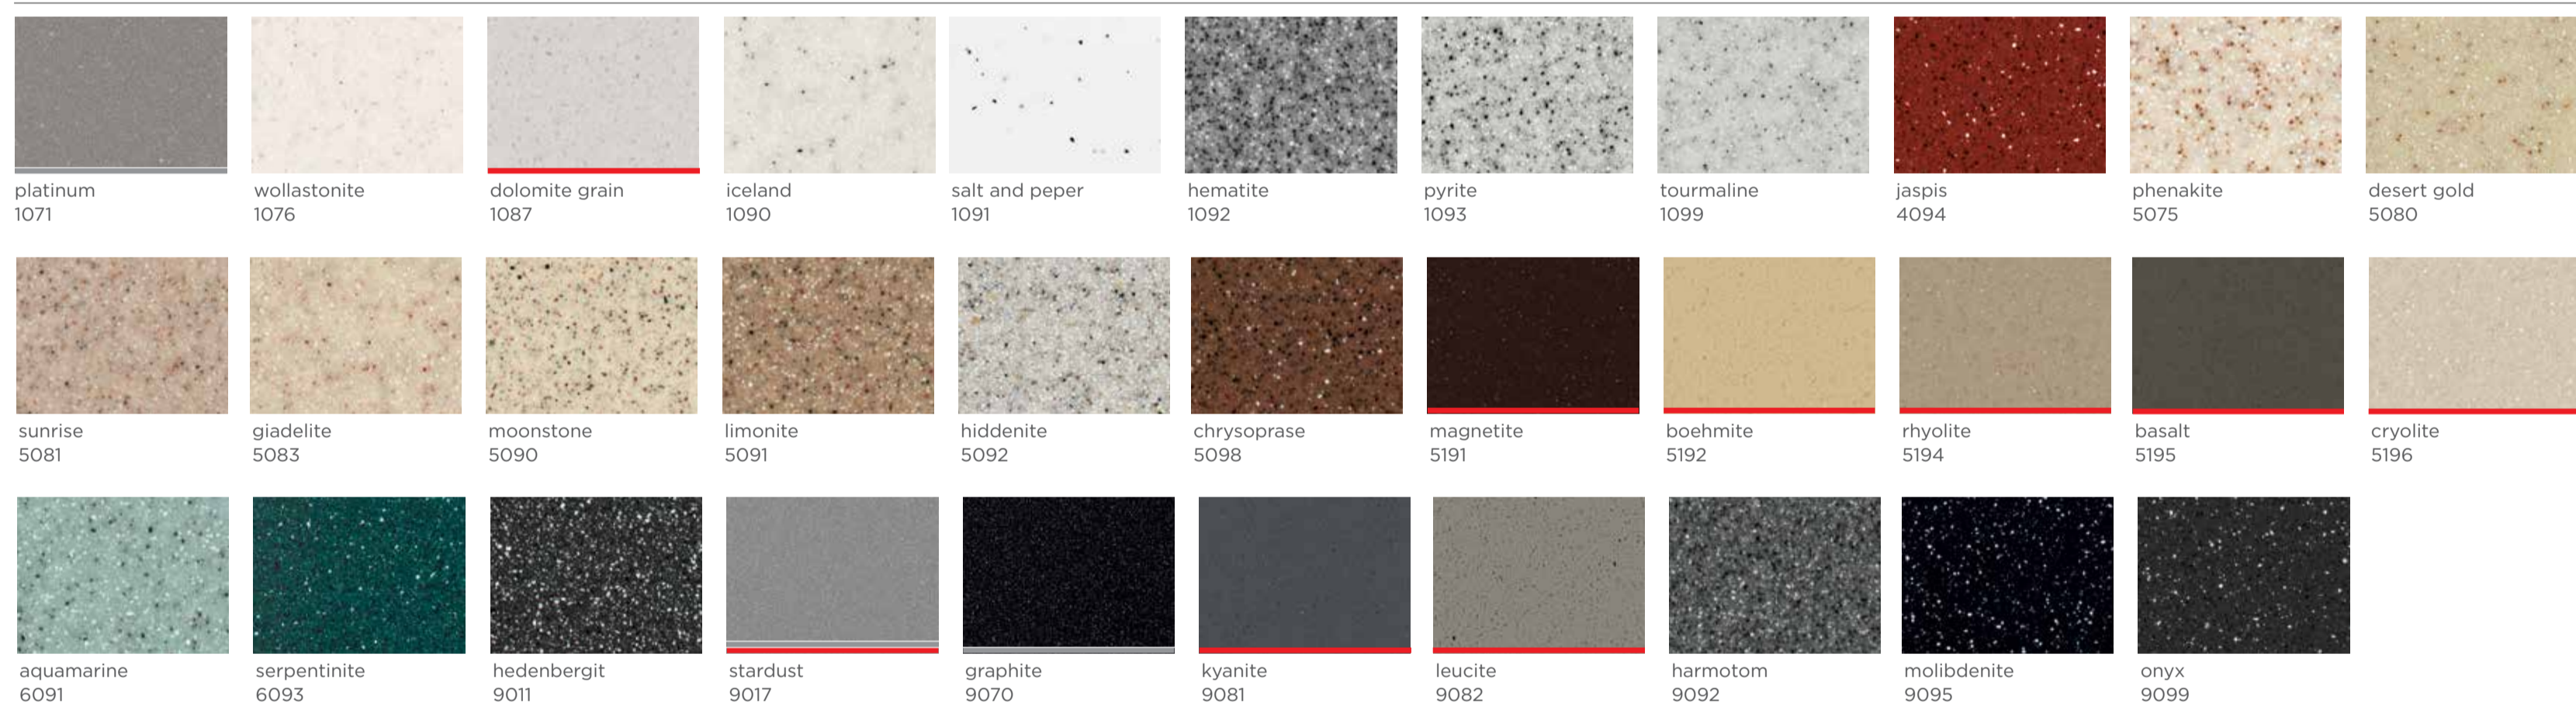

ENOBARVNI EFEKTI / debelina plošč: 6, 8, 12, 18* mm (*samo 3600 x 760 mm), dimenzija plošč: 3600 x 1350 mm & 3600 x 760 mm

GRANITNI EFEKTI / debelina plošč: 6, 8, 12, 18* mm (*samo 3600 x 760 mm), dimenzija plošč: 3600 x 1350 mm & 3600 x 760 mm

TERACO EFEKTI / debelina plošč: 12 in 18* mm (*samo 3600 x 760 mm), dimenzija plošč: 3600 x 1350 mm & 3600 x 760 mm

MARMOR EFEKTI

debelina plošč: 12 mm
dimenzija plošč: 3600 x 760 mm

LUMINACO

Izvirna mešanica Teraco efekta in translucenčnih delcev.

debelina plošč: 12 mm
dimenzija plošč: 3600 x 760 mm

LUMINO / debelina plošč: 6, 8, 12 mm, dimenzija plošč: 3600 x 760 mm

Legenda: novi vzorci za leto 2015

z bleščicami