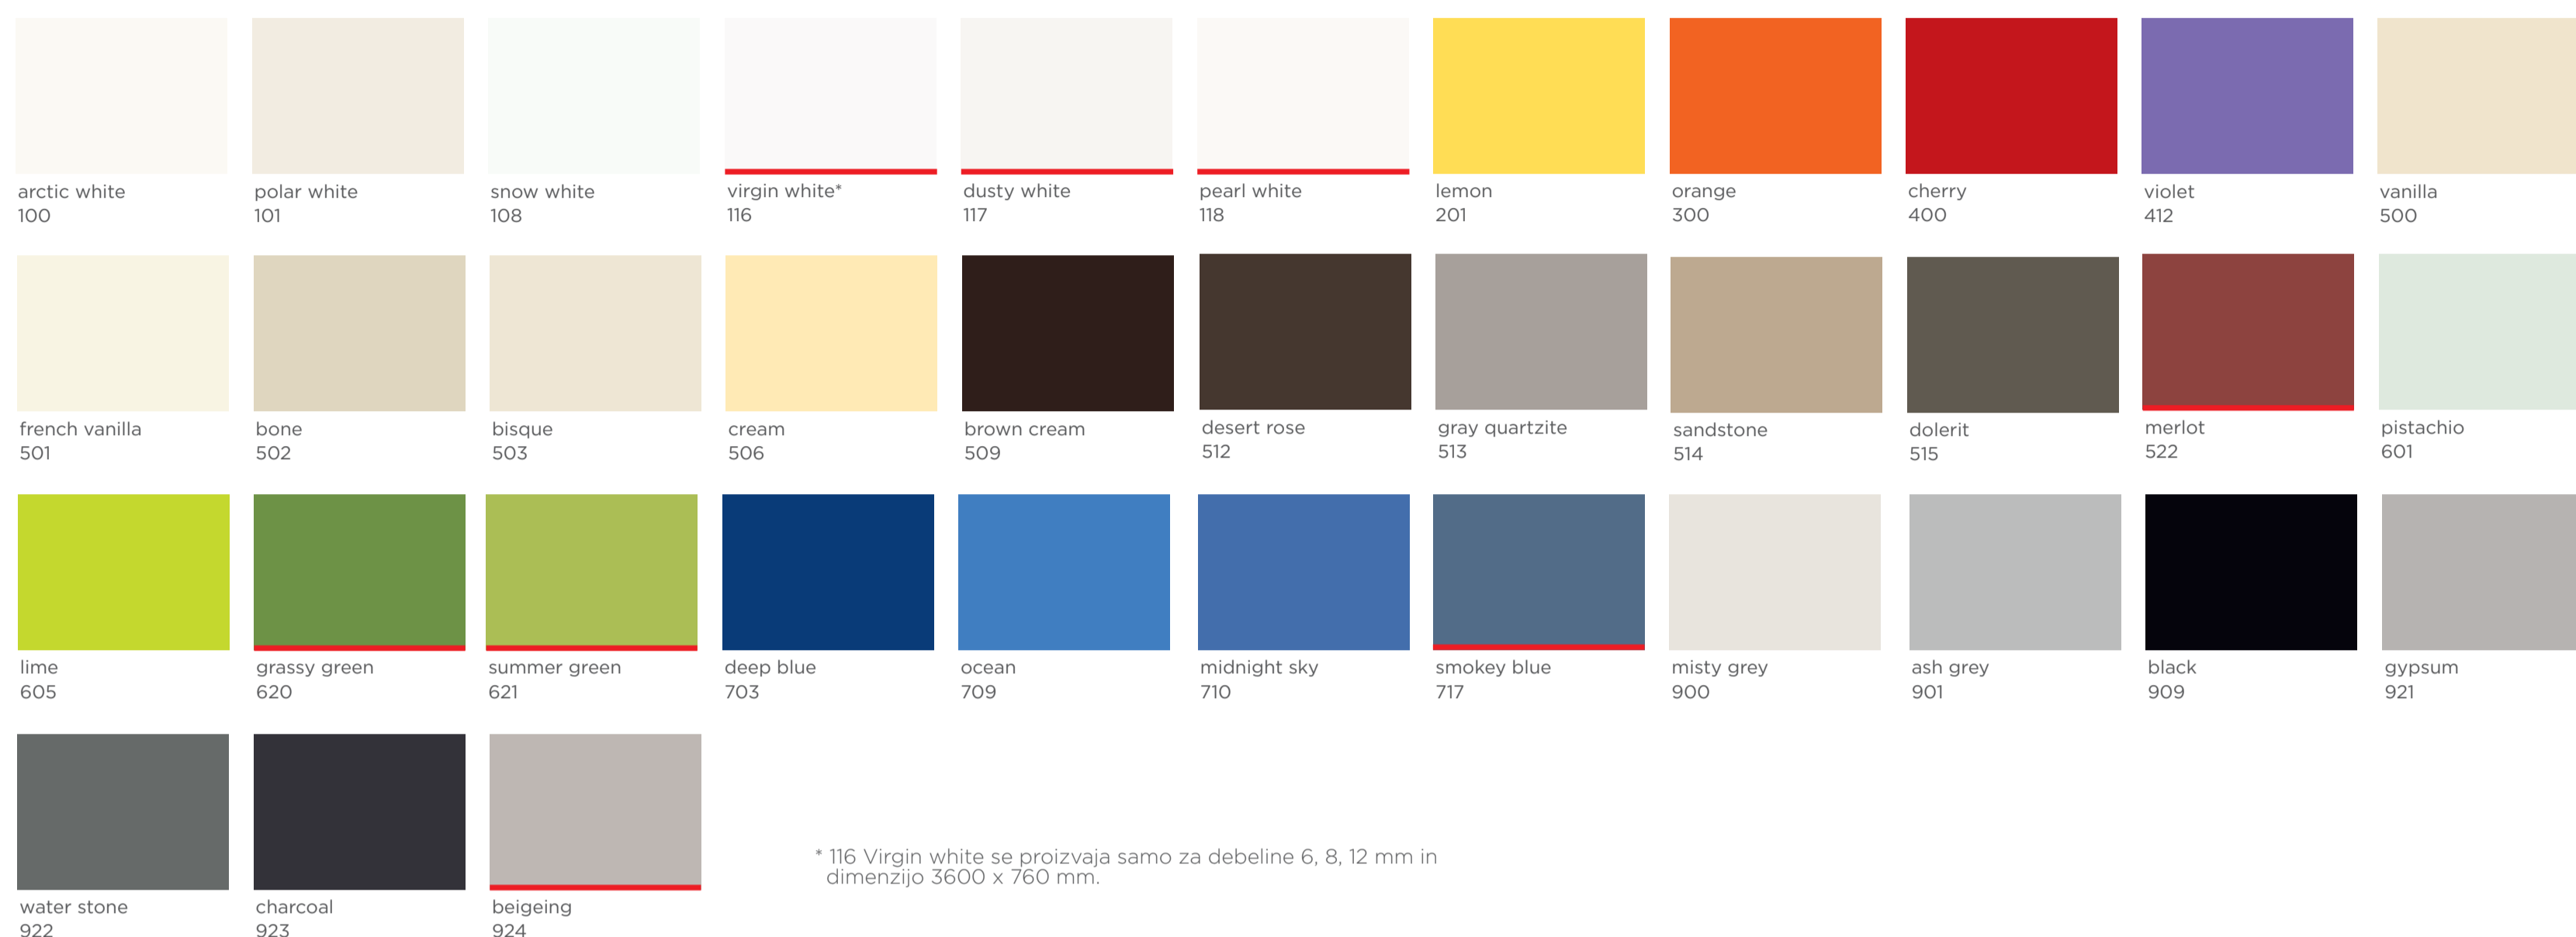

ENOBARVNI EFEKTI / debelina plošč: 6, 8, 12, 18* mm (*samo 3600 x 760 mm), dimenzija plošč: 3600 x 1350 mm & 3600 x 760 mm

GRANITNI EFEKTI / debelina plošč: 6, 8, 12, 18* mm (*samo 3600 x 760 mm), dimenzija plošč: 3600 x 1350 mm & 3600 x 760 mm

TERACO EFEKTI / debelina plošč: 12 in 18* mm (*samo 3600 x 760 mm), dimenzija plošč: 3600 x 1350 mm & 3600 x 760 mm

MARMOR EFEKTI

debelina plošč: 12 mm
dimenzija plošč: 3600 x 760 mm

LUMINACO

Izvirna mešanica Teraco efekta in translucenčnih delcev.

debelina plošč: 12 mm
dimenzija plošč: 3600 x 760 mm

LUMINO / debelina plošč: 6, 8, 12 mm, dimenzija plošč: 3600 x 760 mm

Legenda: novi vzorci za leto 2015

z bleščicami